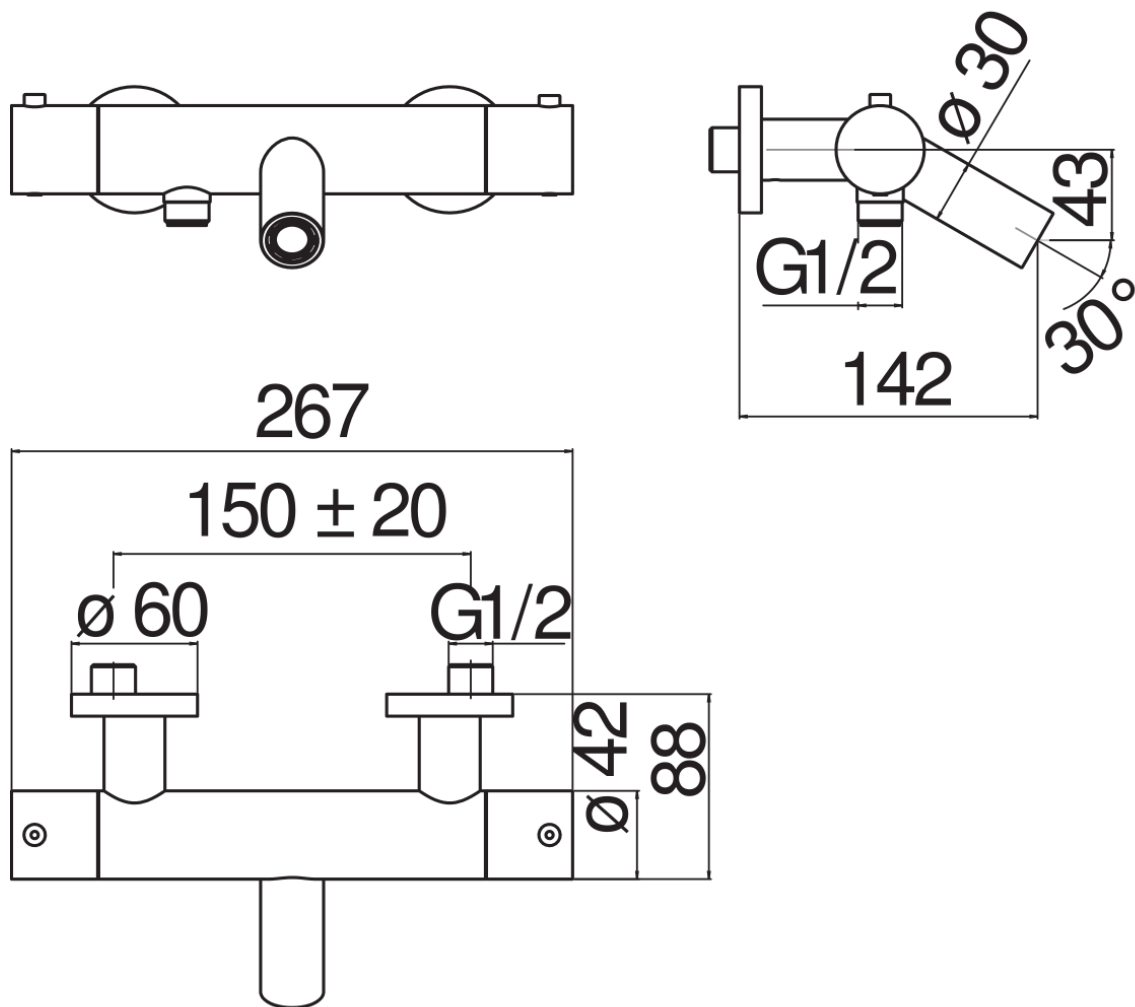

#### SPECIFICHE

Termostatico esterno

Polar white

Blocco di sicurezza 38° C

Valvole antiritorno

Aeratore anticalcare M 24 x 1

Uscita ø 1/2"

Imballo: 37,1 x 23,7 x 11 cm / 0,00967 m<sup>3</sup> / 3,35 kg

#### CERTIFICAZIONI

DIAGRAMMA DI PORTATA: ACQUA CALDA/FREDDA

DIAGRAMMA DI PORTATA: ACQUA MISCELATA