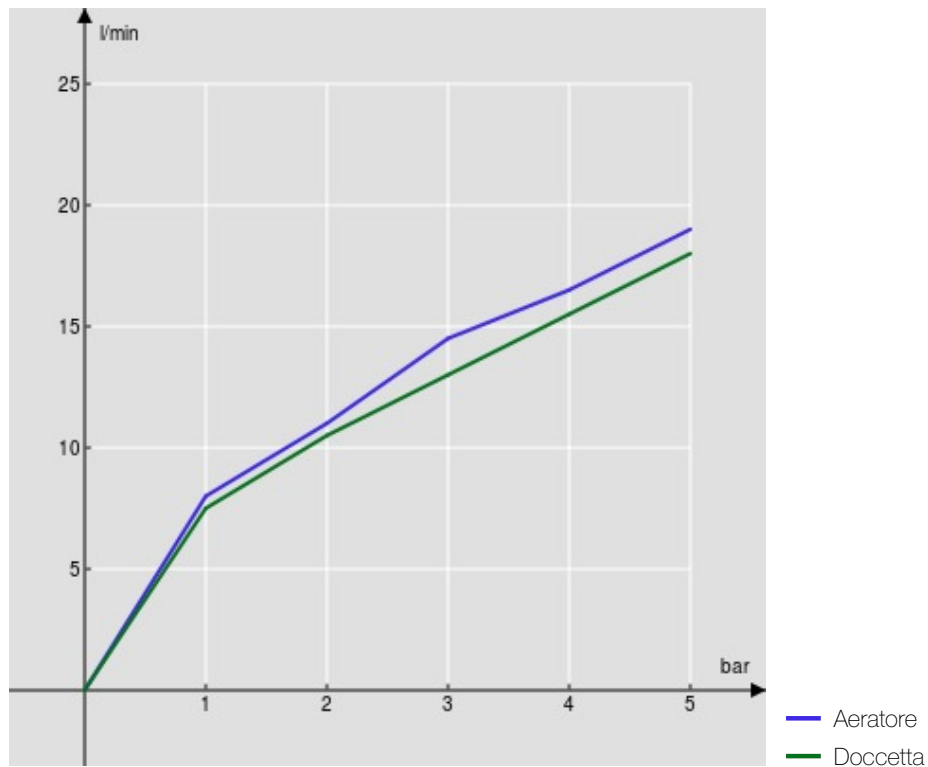

#### SPECIFICHE

Termostatico esterno

Polar white

Blocco di sicurezza 38° C

Valvole antiritorno

Aeratore anticalcare M 24 x 1

Uscita ø 1/2"

Imballo: 37,1 x 23,7 x 11 cm / 0,00967 m<sup>3</sup> / 3,35 kg

#### CERTIFICAZIONI

DIAGRAMMA DI PORTATA: ACQUA CALDA/FREDDA

DIAGRAMMA DI PORTATA: ACQUA MISCELATA